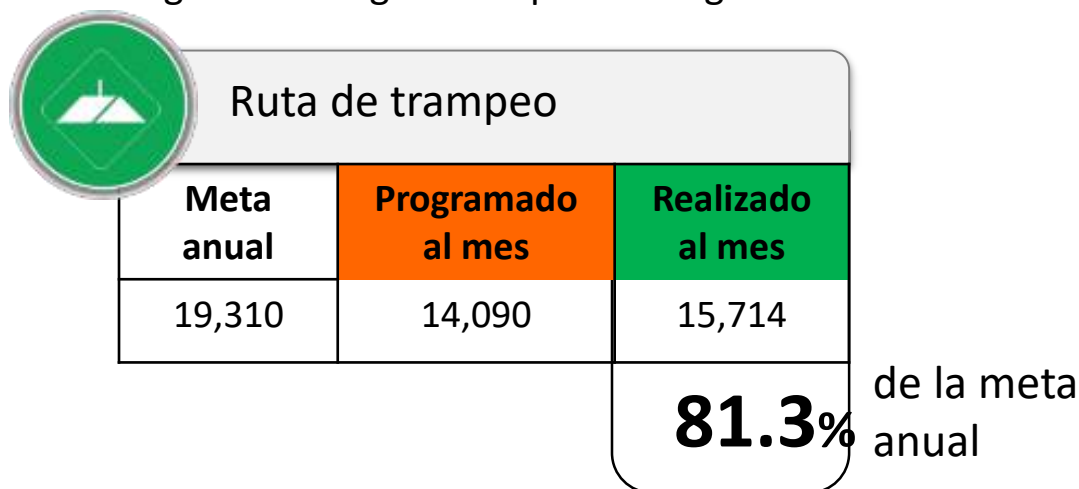

Programa de Vigilancia Epidemiológica Fitosanitaria en el estado de Chiapas

Informe de Estrategias Operativas 2017

Recurso autorizado **\$ 6,613,094.00**

Avance de Estrategias Operativas 2017

Durante el mes de septiembre se cumplió el siguiente avance de estrategias operativas del Programa de Vigilancia Epidemiológica Fitosanitaria

Gusano de la mazorca
(*Helicoverpa armigera*)
\$ 666,701.00

Complejo de escarabajos ambrosiales
Barrenador polífago y Ambrosia del laurel rojo
\$ 255,900.00

Escoba de bruja del cacao
(*Moniliophthora perniciosa*)
\$ 828,140.00