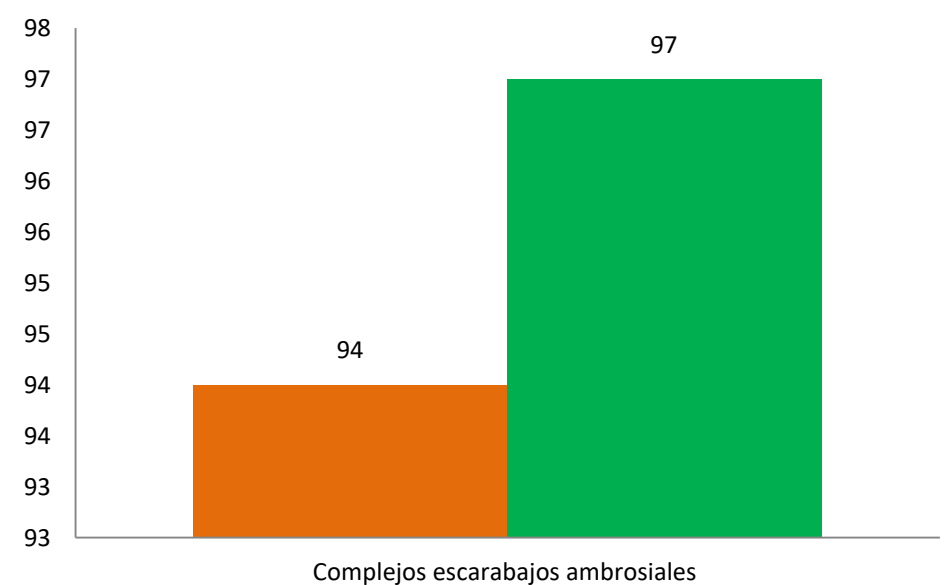

55.1% de la meta anual

67.6%

Planta Centinela

Meta anual	Programado al mes	Realizado al mes
125	94	97

77.6% de la meta anual

Durante el noveno mes del año se ha logrado un avance en las estrategias operativas del Programa de Vigilancia Epidemiológica Fitosanitaria

81.3% en Rutas de trapeo
91.6% en Rutas de vigilancia
83.9% en Parcelas centinelas
55.1% en Área de exploración
77.6% en Plantas centinelas