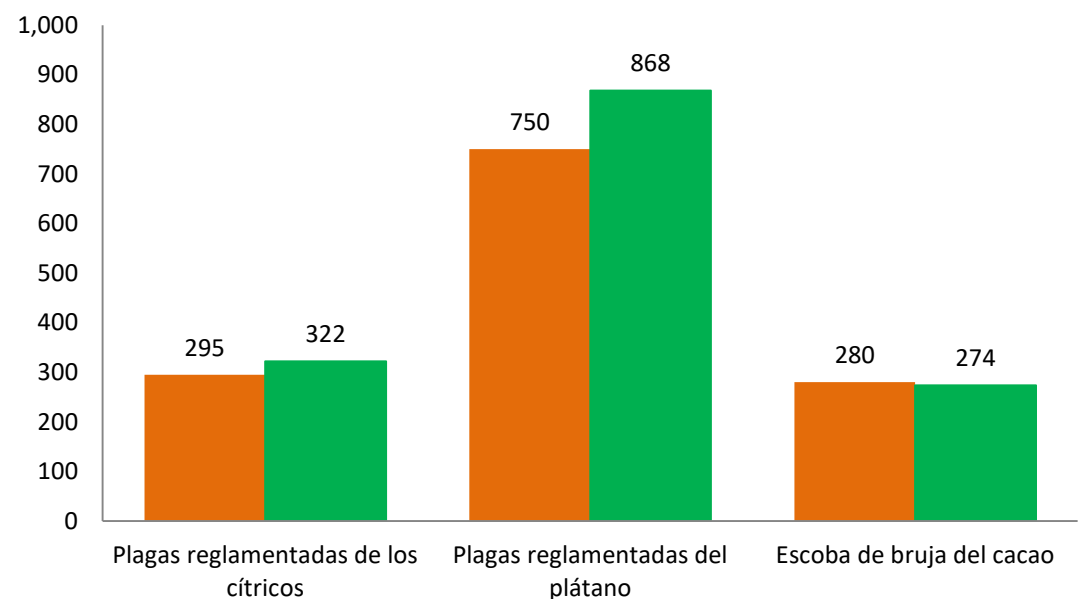

Gorgojo Khapra
(*Trogoderma granarium*)
\$ 343,500.00

Gusano oriental de la hoja
(*Spodoptera litura*)
\$ 624,756.00

Palomilla del tomate
(*Tuta absoluta*)
\$ 656,261.00

Vigilancia pasiva y gasto administrativo **\$ 384,900.00**

Informe de Estrategias Operativas

Rutas de Vigilancia

Meta anual	Programado al mes	Realizado al mes
4,280	3,220	3,923

91.6% de la meta anual

Programa de Vigilancia Epidemiológica Fitosanitaria en el estado de Chiapas

Parcela Centinela

Meta anual	Programado al mes	Realizado al mes
1,745	1,325	1,464

83.9% de la meta anual

Área de Exploración

Meta anual	Programado al mes	Realizado al mes
8,950 ha	6,840	4,934.9
2,455 s	1,875	1,661

55.1% de la meta anual

67.6%

Planta Centinela

Meta anual	Programado al mes	Realizado al mes
125	94	97

77.6% de la meta anual

Durante el noveno mes del año se ha logrado un avance en las estrategias operativas del Programa de Vigilancia Epidemiológica Fitosanitaria