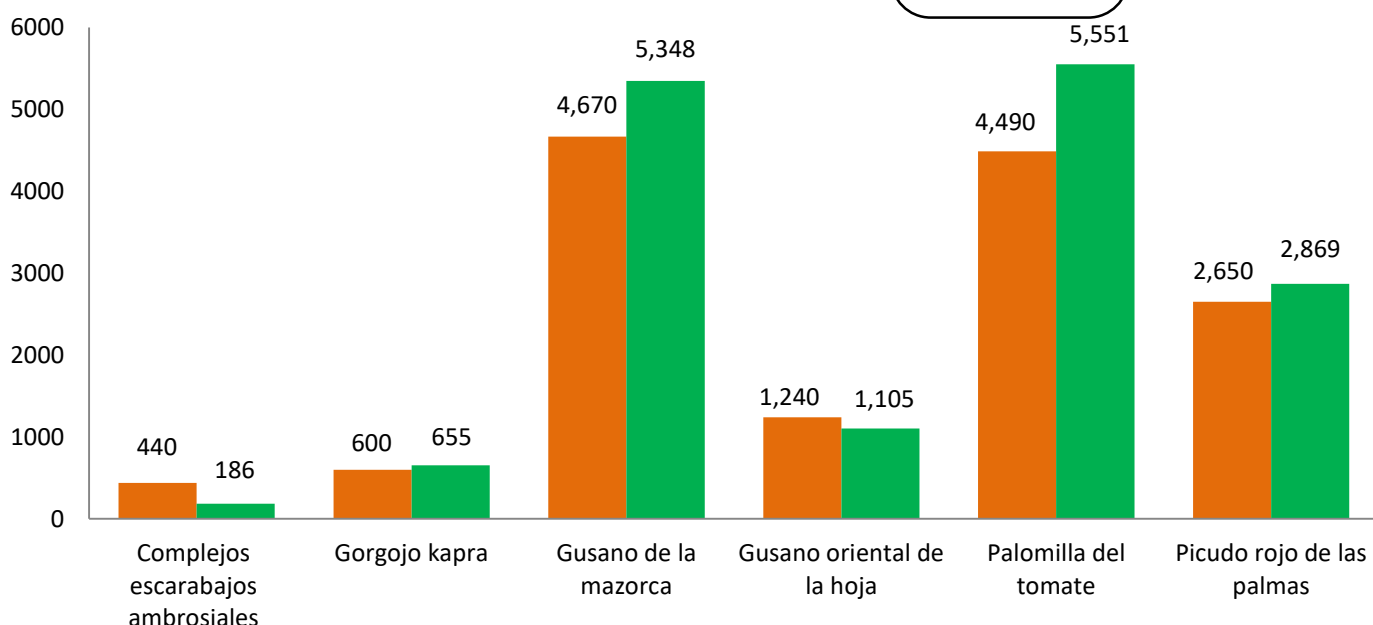

Programa de Vigilancia Epidemiológica Fitosanitaria en el estado de Chiapas

Informe de Estrategias Operativas 2017

Recurso autorizado **\$ 6,613,094.00**

Avance de Estrategias Operativas 2017

Durante el mes de septiembre se cumplió el siguiente avance de estrategias operativas del Programa de Vigilancia Epidemiológica Fitosanitaria

Gusano de la mazorca
(*Helicoverpa armigera*)
\$ 666,701.00

Complejo de escarabajos ambrosiales
Barrenador polífago y Ambrosia del laurel rojo
\$ 255,900.00

Escoba de bruja del cacao
(*Moniliophthora perniciosa*)
\$ 828,140.00