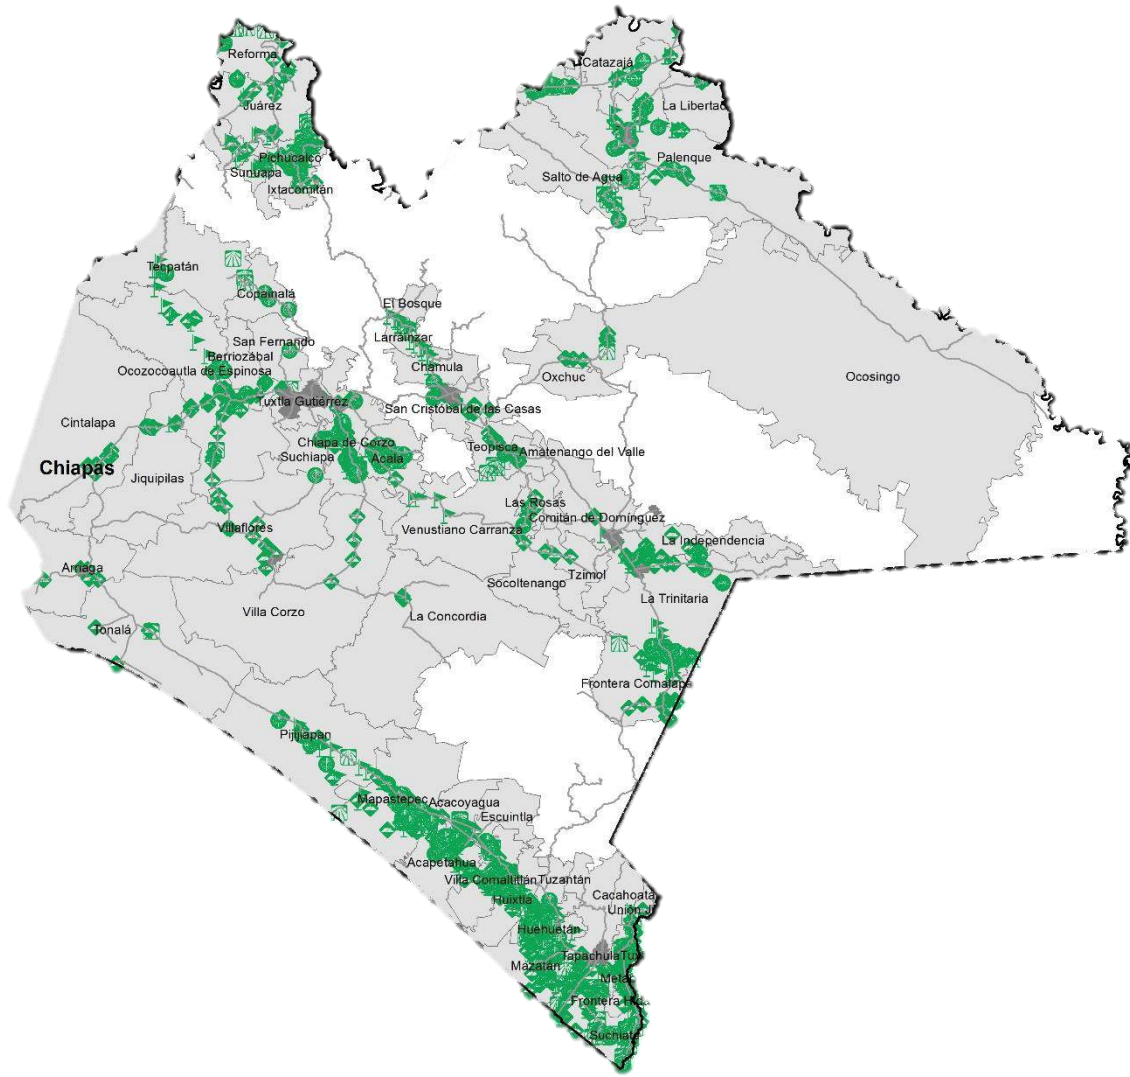

Programa de Vigilancia Epidemiológica Fitosanitaria en el estado de Chiapas

Informe de Estrategias Operativas 2017

Recurso autorizado **\$ 6,613,094.00**

Avance de Estrategias Operativas 2017

Durante el mes de septiembre se cumplió el siguiente avance de estrategias operativas del Programa de Vigilancia Epidemiológica Fitosanitaria

Gusano de la mazorca
(*Helicoverpa armigera*)
\$ 666,701.00

Complejo de escarabajos ambrosiales
Barrenador polífago y Ambrosia del laurel rojo
\$ 255,900.00

Escoba de bruja del cacao
(*Moniliophthora perniciosa*)
\$ 828,140.00

Parcela Centinela

Meta anual	Programado al mes	Realizado al mes
1,745	1,325	1,464

83.9% de la meta anual

Área de Exploración

Meta anual	Programado al mes	Realizado al mes
8,950 ha	6,840	4,934.9
2,455 s	1,875	1,661