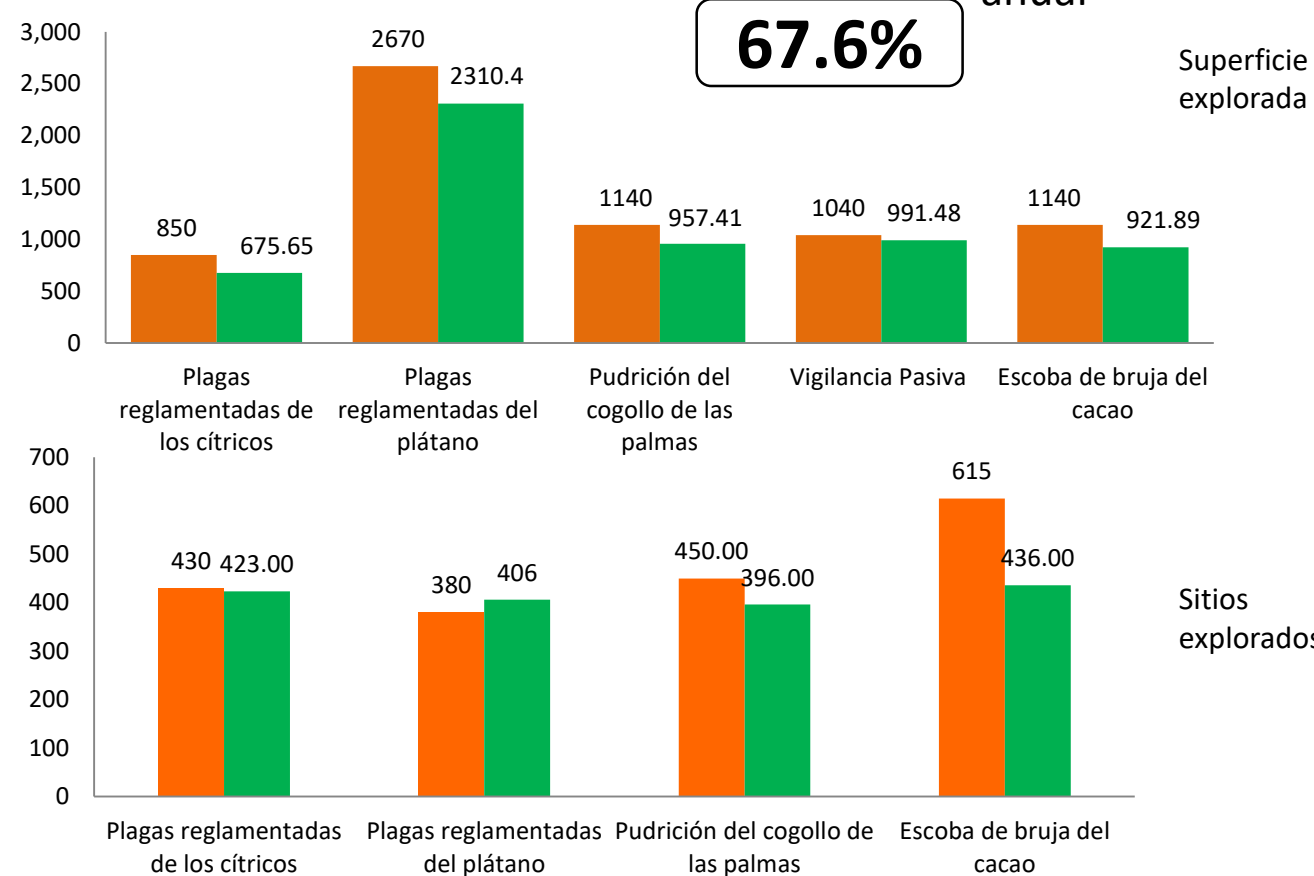

Plagas reglamentadas del plátano
\$ 948,201.00

Plagas reglamentadas de los cítricos
\$ 491,946.00

Pudrición del cogollo
(*Phytophthora palmivora*)
\$ 342,644.00

Picudo rojo de las palmas
(*Rhynchophorus ferrugineus*)
\$ 1,052,039.00

Informe de Estrategias Operativas

Rutas de Vigilancia

Meta anual	Programado al mes	Realizado al mes
4,280	3,220	3,923

91.6% de la meta anual

Programa de Vigilancia Epidemiológica Fitosanitaria en el estado de Chiapas

Parcela Centinela

Meta anual	Programado al mes	Realizado al mes
1,745	1,325	1,464

83.9% de la meta anual

Área de Exploración

Meta anual	Programado al mes	Realizado al mes
8,950 ha	6,840	4,934.9
2,455 s	1,875	1,661

55.1% de la meta anual

67.6%

Planta Centinela

Meta anual	Programado al mes	Realizado al mes
125	94	97

77.6% de la meta anual

Durante el noveno mes del año se ha logrado un avance en las estrategias operativas del Programa de Vigilancia Epidemiológica Fitosanitaria