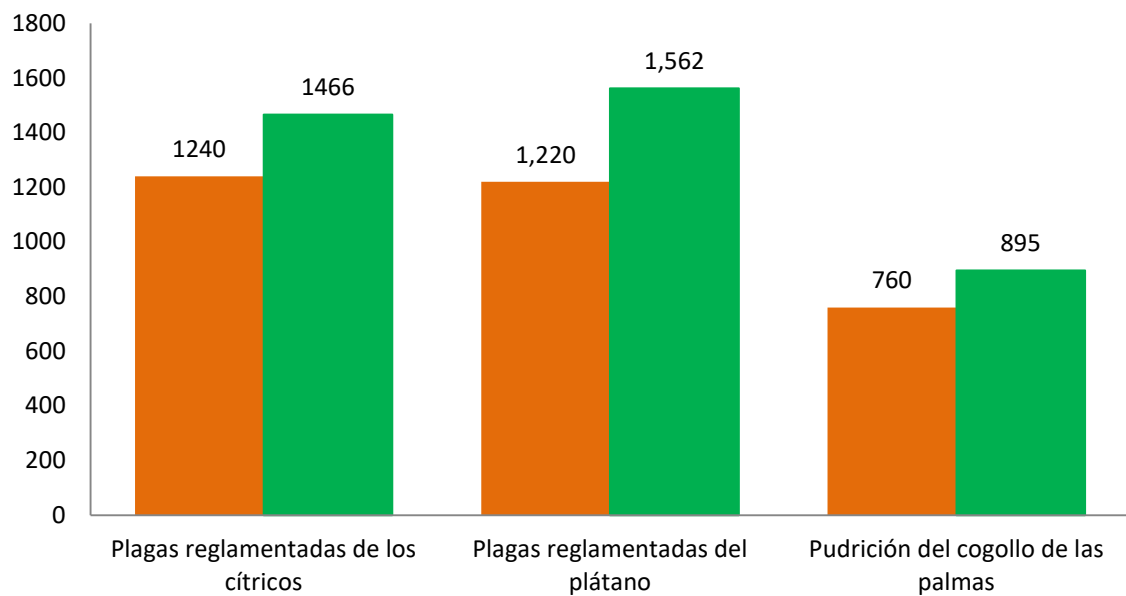

Plagas reglamentadas del plátano
\$ 948,201.00

Plagas reglamentadas de los cítricos
\$ 491,946.00

Pudrición del cogollo
(*Phytophthora palmivora*)
\$ 342,644.00

Picudo rojo de las palmas
(*Rhynchophorus ferrugineus*)
\$ 1,052,039.00

Gorgojo Khapra
(*Trogoderma granarium*)
\$ 343,500.00

Gusano oriental de la hoja
(*Spodoptera litura*)
\$ 624,756.00

Palomilla del tomate
(*Tuta absoluta*)
\$ 656,261.00

Vigilancia pasiva y gasto administrativo **\$ 384,900.00**

Informe de Estrategias Operativas

Rutas de Vigilancia

Meta anual	Programado al mes	Realizado al mes
4,280	3,220	3,923

91.6% de la meta anual

Programa de Vigilancia Epidemiológica Fitosanitaria en el estado de Chiapas

Parcela Centinela

Meta anual	Programado al mes	Realizado al mes
1,745	1,325	1,464

83.9% de la meta anual

Área de Exploración

Meta anual	Programado al mes	Realizado al mes
8,950 ha	6,840	4,934.9
2,455 s	1,875	1,661