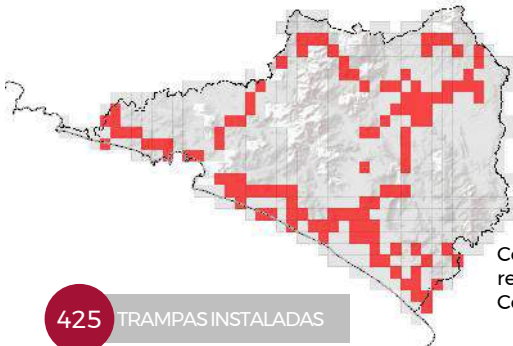

VIGILANCIA EPIDEMIOLÓGICA DE MOSCAS EXÓTICAS

Estado de Colima

Informe de Actividades correspondiente a Octubre de 2019

23

PLAGAS VIGILADAS

CONFORME A LA NIMF 6 y
NOM-076-FITO-1999

- Mosca del Mediterráneo (*Ceratitis capitata*)
- Mosca de la fruta del durazno (*Bactrocera zonata*)
- Mosca del nogal (*Rhagoletis suavis*)
- Mosca de la fruta del mango (*Ceratitis cosyra*)
- Mosca del olivo (*Bactrocera oleae*)
- Mosca de la zarzamora (*Ceratitis/Pterandrus rubivora*)
- Mosca del tomate (*Rhagoletis tomatitis*)
- Mosca de las cucurbitáceas (*Dacus/Didacus ciliatus*)
- Mosca europea de la cereza (*Rhagoletis cerasi*)
- Mosca de las rosas (*Rhagoletis basiola*)
- Mosca japonesa de la naranja (*Bactrocera tsuneonis*)
- Mosca de las solanáceas (*Bactrocera latifrons*)
- Mosca oriental de la fruta (*Bactrocera dorsalis*)
- Mosca del Caribe (*Anastrepha suspensa*)
- Mosca oriental del melón (*Bactrocera cucurbitae*)
- Mosca del fruto del café (*Triethothrum coffeae*)
- Mosca rayada de la fruta (*Bactrocera scutellata*)
- Mosca sudamericana de las cucurbitáceas (*Anastrepha grandis*)

10 MUNICIPIOS
210 LOCALIDADES

670

REGISTROS EN
TIEMPO REAL

COBERTURA