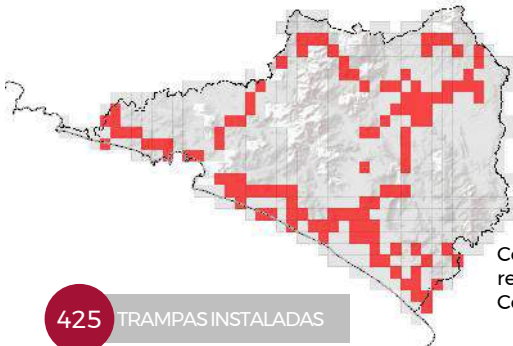

VIGILANCIA EPIDEMIOLÓGICA DE MOSCAS EXÓTICAS

Estado de Colima

Informe de Actividades correspondiente a Julio de 2019

23

PLAGAS VIGILADAS

CONFORME A LA NIMF 6 y
NOM-076-FITO-1999

- Mosca del Mediterráneo (*Ceratitis capitata*)
- Mosca de la fruta del durazno (*Bactrocera zonata*)
- Mosca del nogal (*Rhagoletis suavis*)
- Mosca de la fruta del mango (*Ceratitis cosyra*)
- Mosca del olivo (*Bactrocera oleae*)
- Mosca de la zarzamora (*Ceratitis/Pterandrus rubivora*)
- Mosca del tomate (*Rhagoletis tomatitis*)
- Mosca de las cucurbitáceas (*Dacus/Didacus ciliatus*)
- Mosca europea de la cereza (*Rhagoletis cerasi*)
- Mosca de las rosas (*Rhagoletis basiola*)
- Mosca japonesa de la naranja (*Bactrocera tsuneonis*)
- Mosca de las solanáceas (*Bactrocera latifrons*)
- Mosca oriental de la fruta (*Bactrocera dorsalis*)
- Mosca del Caribe (*Anastrepha suspensa*)
- Mosca oriental del melón (*Bactrocera cucurbitae*)
- Mosca del fruto del café (*Triethothrum coffeae*)
- Mosca rayada de la fruta (*Bactrocera scutellata*)
- Mosca sudamericana de las cucurbitáceas (*Anastrepha grandis*)

10 MUNICIPIOS
210 LOCALIDADES

1030

REGISTROS EN
TIEMPO REAL

COBERTURA