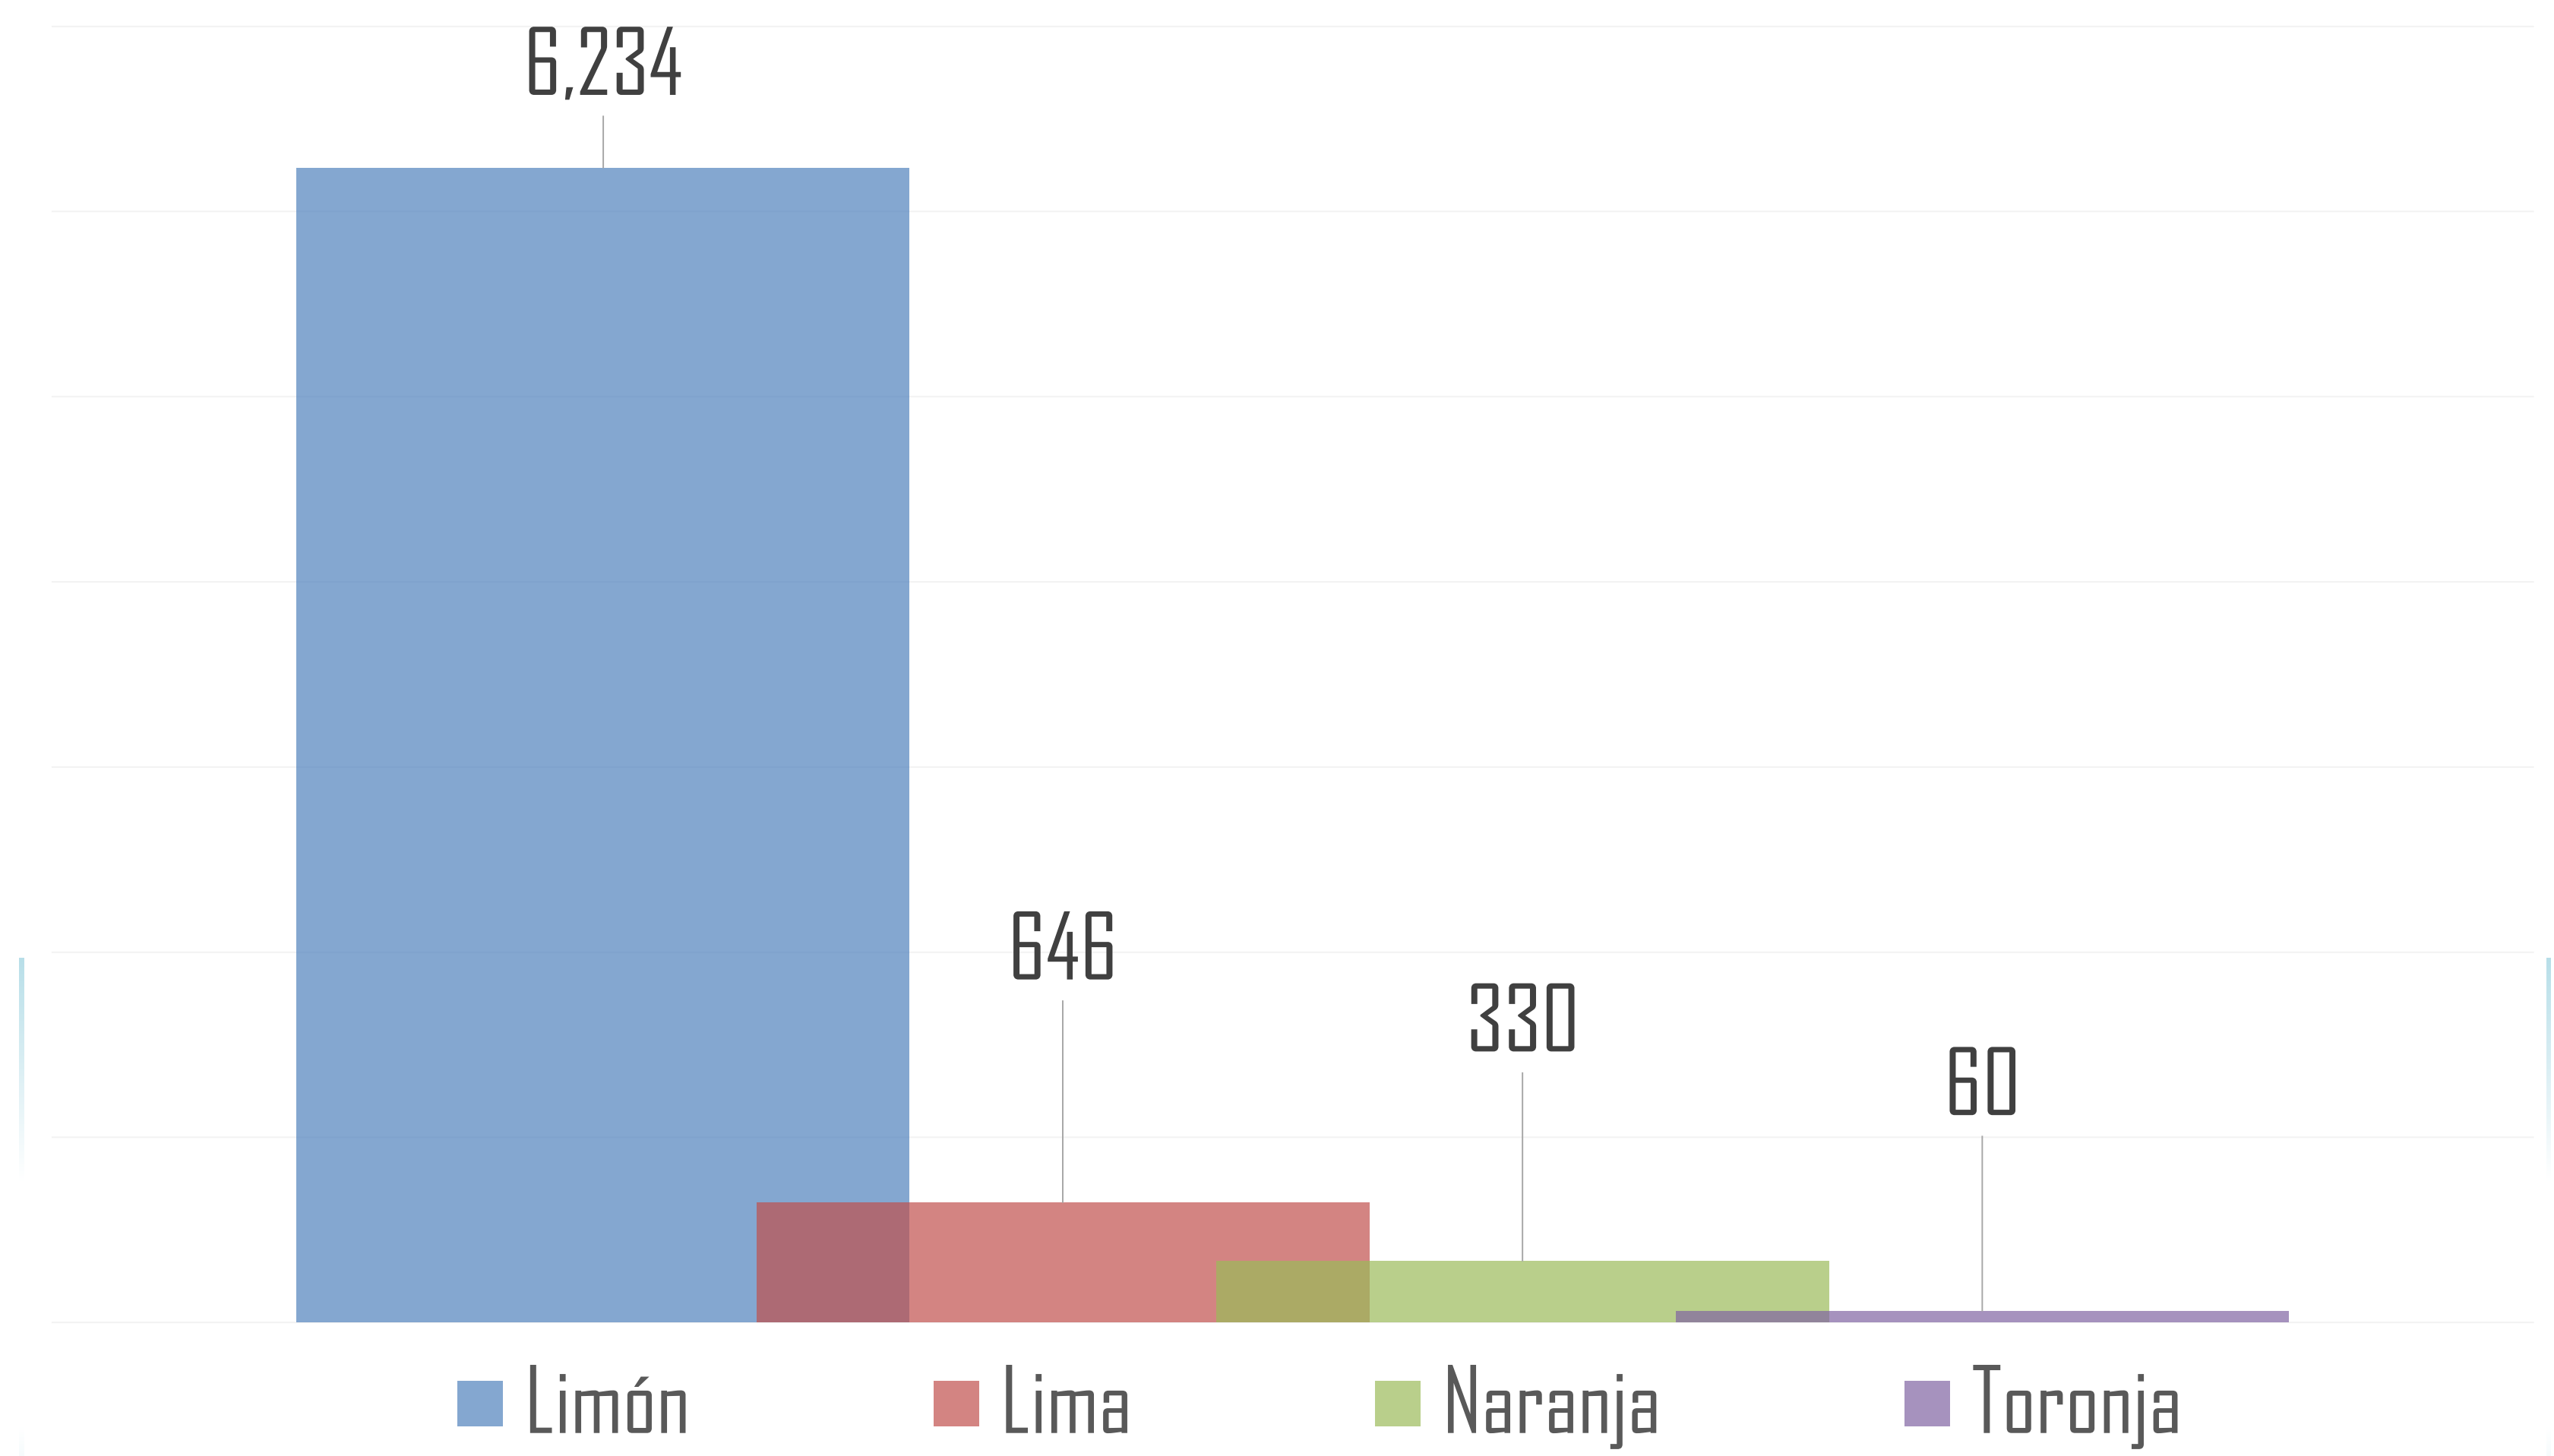

Huanglongbing

ANÁLISIS EPIDEMIOLÓGICO

JALISCO

PRODUCCIÓN DE CÍTRICOS

GENERA **\$423.5 millones anuales**

REPRESENTA EL **1.89%** del total de la producción agrícola del estado*

12º lugar en superficie sembrada de cítricos
1º productor de lima y **6º productor** de limón a nivel nacional

7.27 MIL HECTÁREAS DE CÍTRICOS*

2,631 Muestras

MUESTRAS ANALIZADAS

DETECCIONES POSITIVAS

1,320

66 MUNICIPIOS CÍTRICOLAS
57 CON DETECCIONES DE HLB

8 Municipios con detecciones en psíldos infectivos:

1. Acatic
2. Chiquilistlán
3. Cuautla
4. Cuquío
5. La Barca
6. San Marcos
7. Tizapán el Alto
8. Unión de Tula