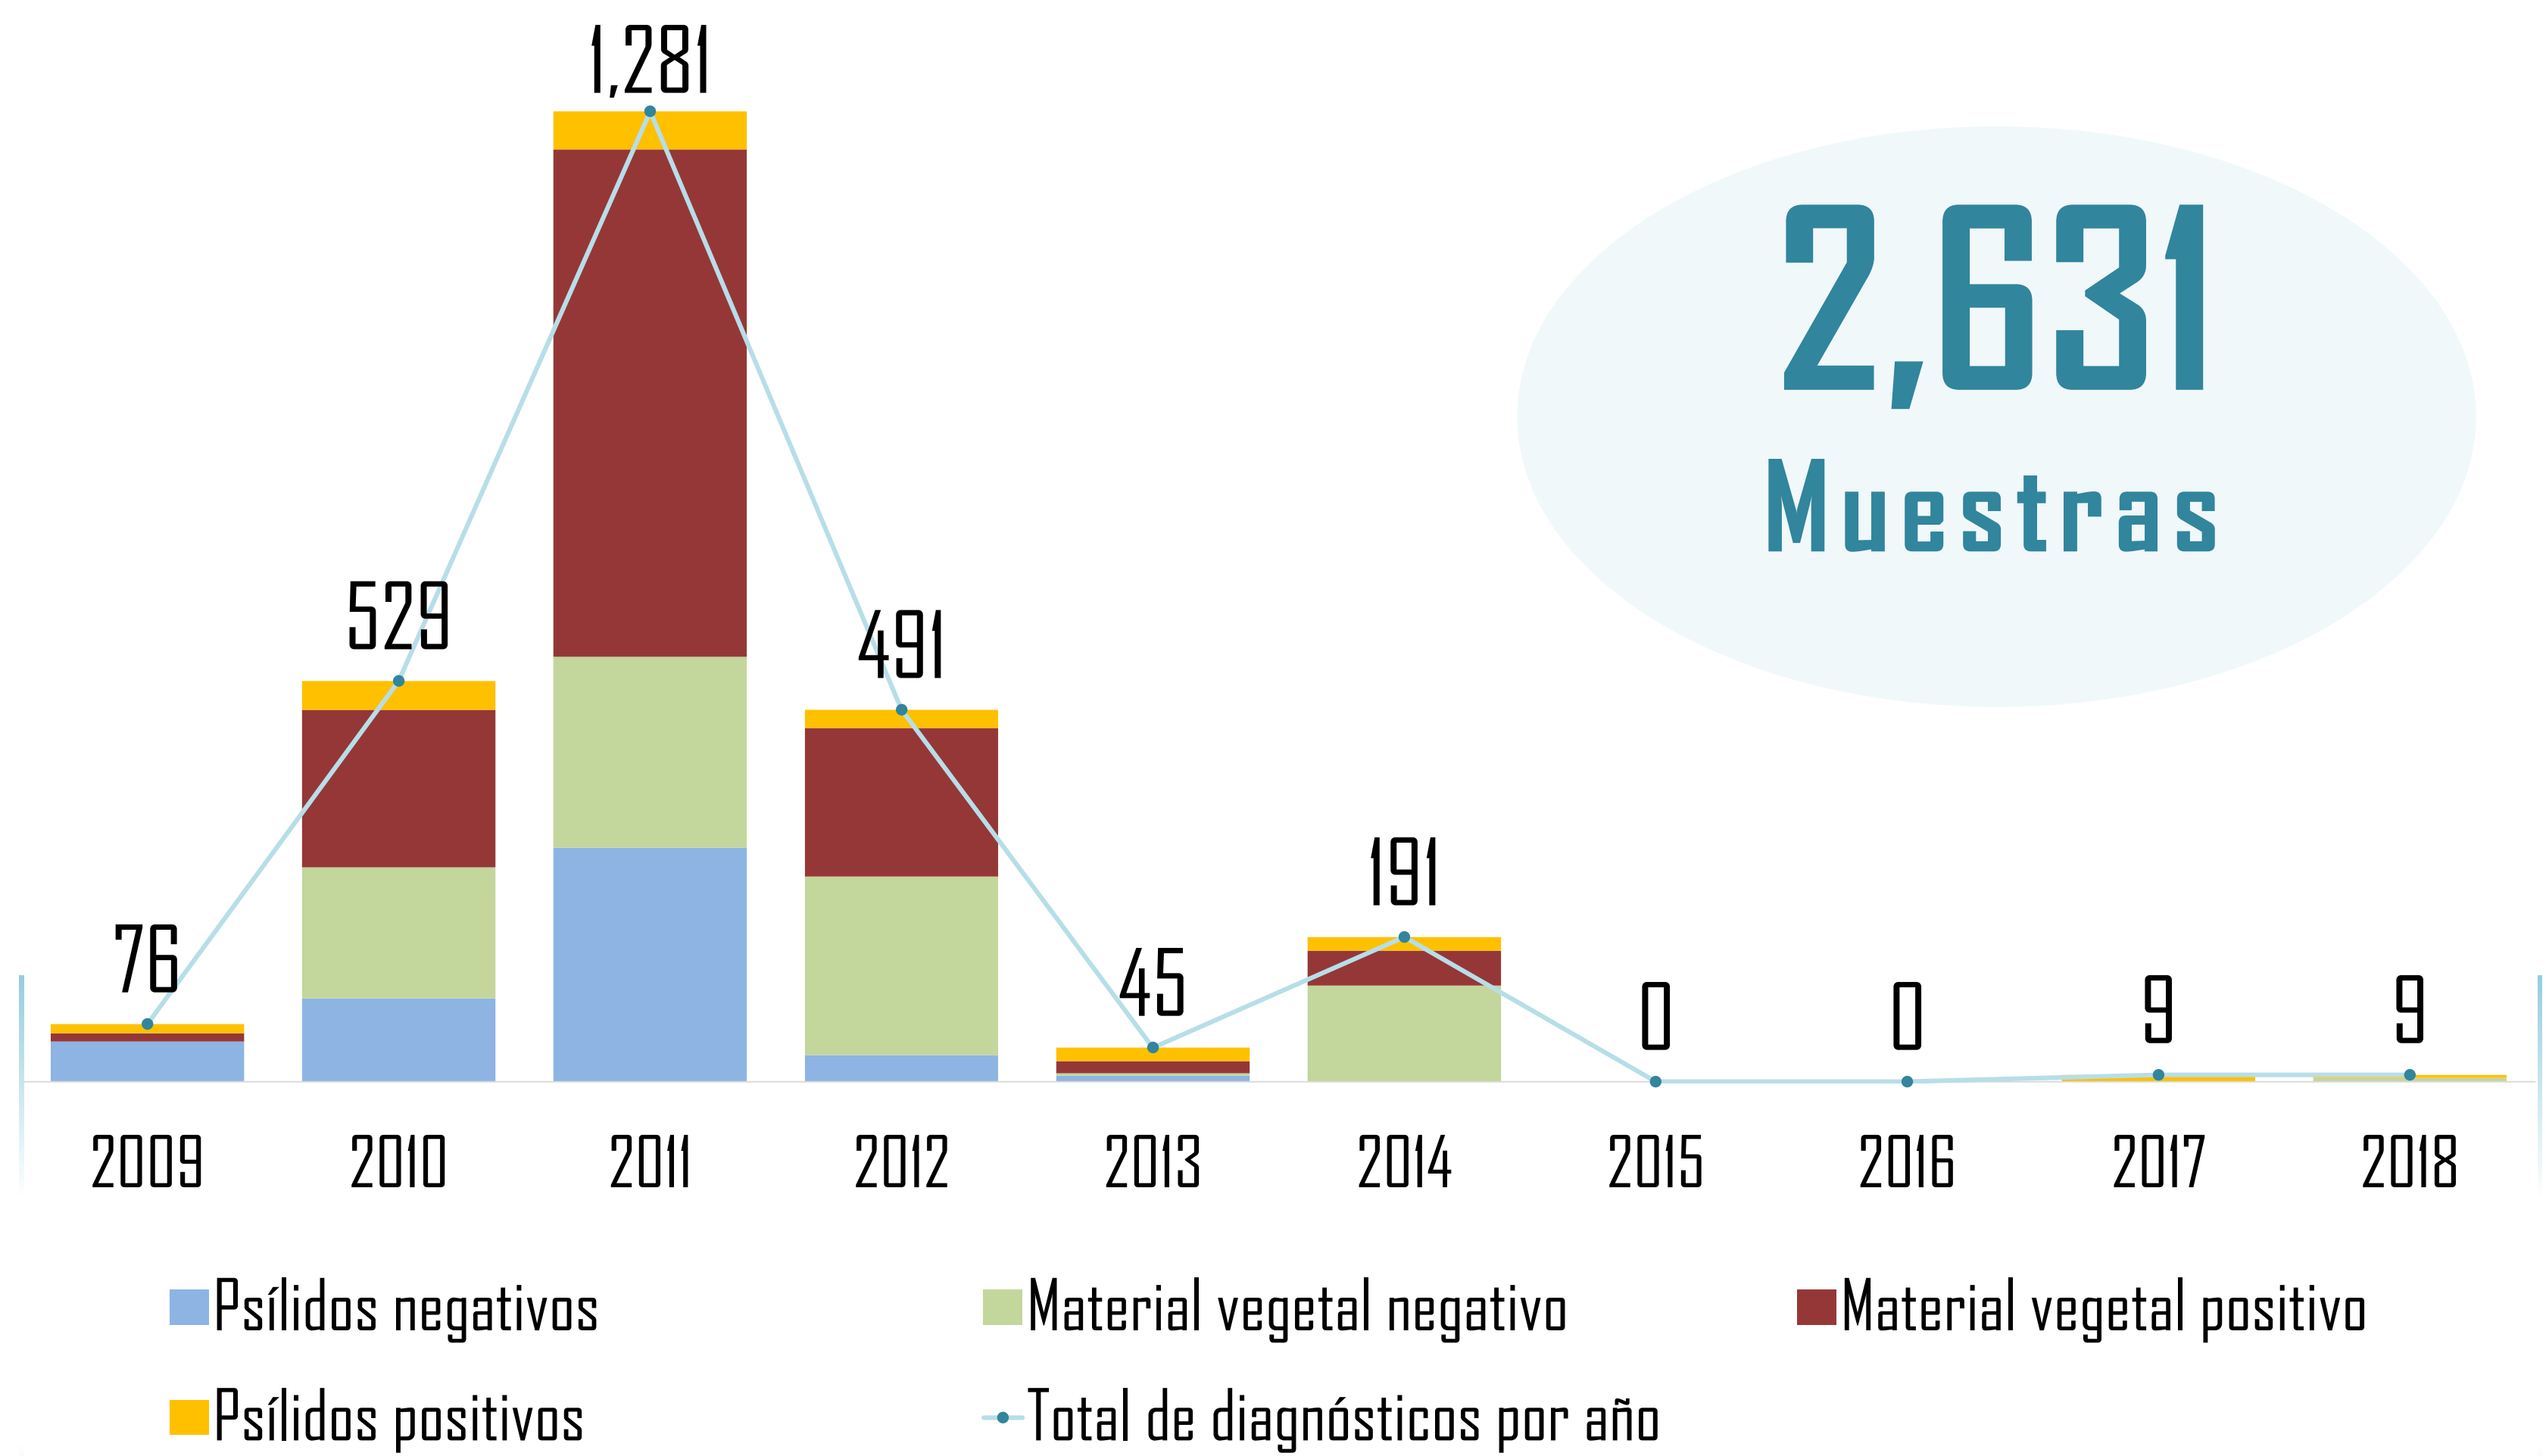

Huanglongbing

ANÁLISIS EPIDEMIOLÓGICO

JALISCO

PRODUCCIÓN DE CÍTRICOS

GENERA **\$423.5 millones anuales**

REPRESENTA EL **1.89%** del total de la producción agrícola del estado*

12º lugar en superficie sembrada de cítricos
1º productor de lima y **6º productor** de limón a nivel nacional

7.27 MIL HECTÁREAS DE CÍTRICOS*

2,631 Muestras

MUESTRAS ANALIZADAS

DETECCIONES POSITIVAS

1,320

66 MUNICIPIOS CÍTRICOLAS
57 CON DETECCIONES DE HLB

8 Municipios con detecciones en psíldos infectivos:

1. Acatic
2. Chiquilistlán
3. Cuautla
4. Cuquío
5. La Barca
6. San Marcos
7. Tizapán el Alto
8. Unión de Tula

*SIAP 2018, con datos del 2016