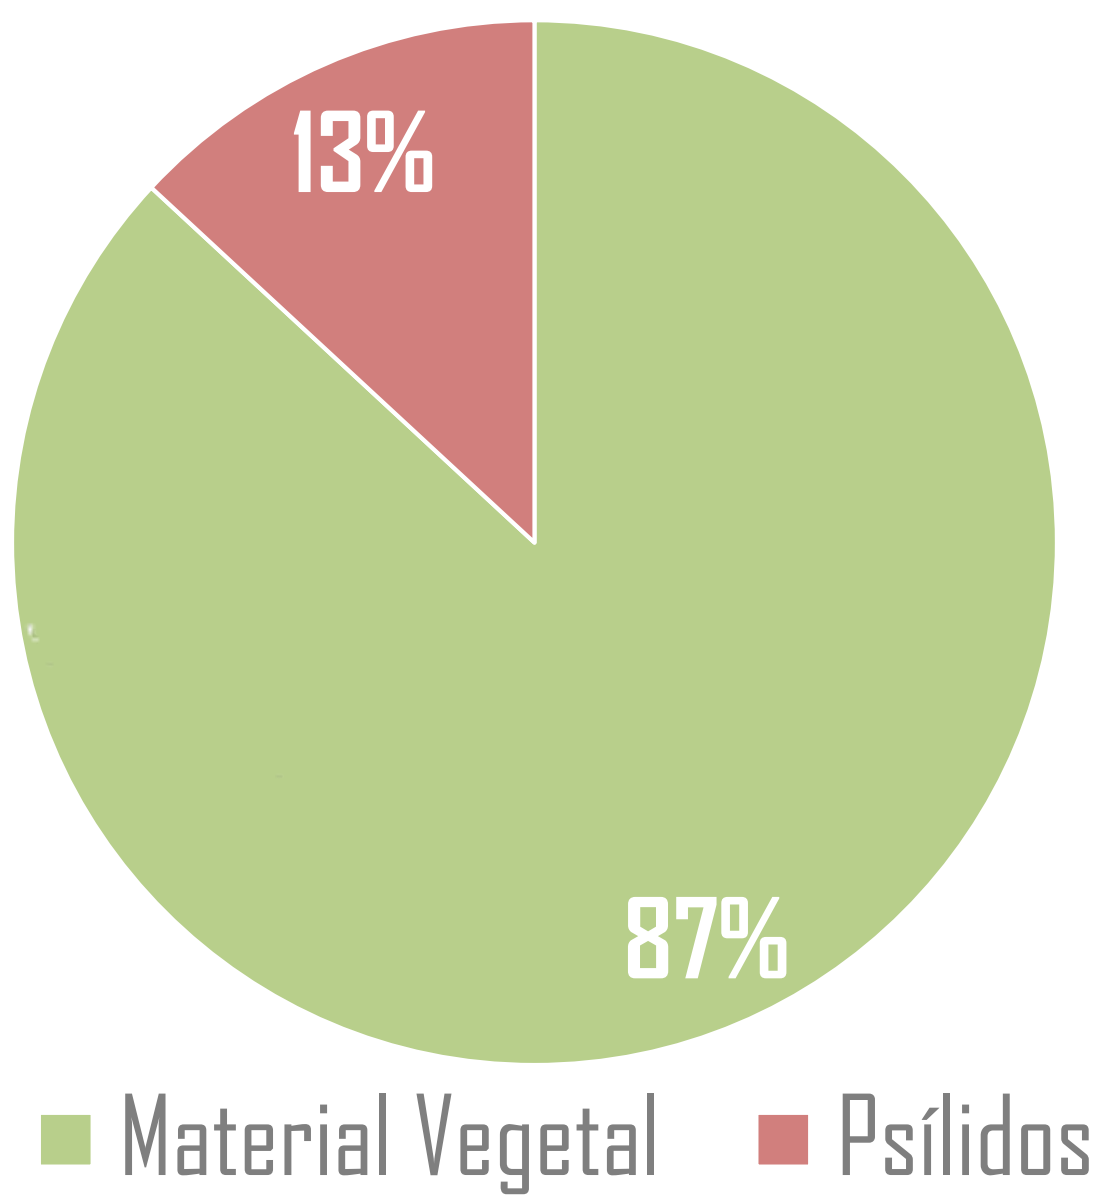

Huanglongbing

ANÁLISIS EPIDEMIOLÓGICO

JALISCO

PRODUCCIÓN DE CÍTRICOS

GENERA **\$423.5 millones anuales**

REPRESENTA EL **1.89%** del total de la producción agrícola del estado*

12º lugar en superficie sembrada de cítricos
1º productor de lima y **6º productor** de limón a nivel nacional

7.27 MIL HECTÁREAS DE CÍTRICOS*

2,631 Muestras

MUESTRAS ANALIZADAS

DETECCIONES POSITIVAS

1,320

66 MUNICIPIOS CÍTRICOLAS
57 CON DETECCIONES DE HLB

8 Municipios con detecciones en psíldos infectivos:

1. Acatic
2. Chiquilistlán
3. Cuautla
4. Cuquío
5. La Barca
6. San Marcos
7. Tizapán el Alto
8. Unión de Tula

*SIAP 2018, con datos del 2016